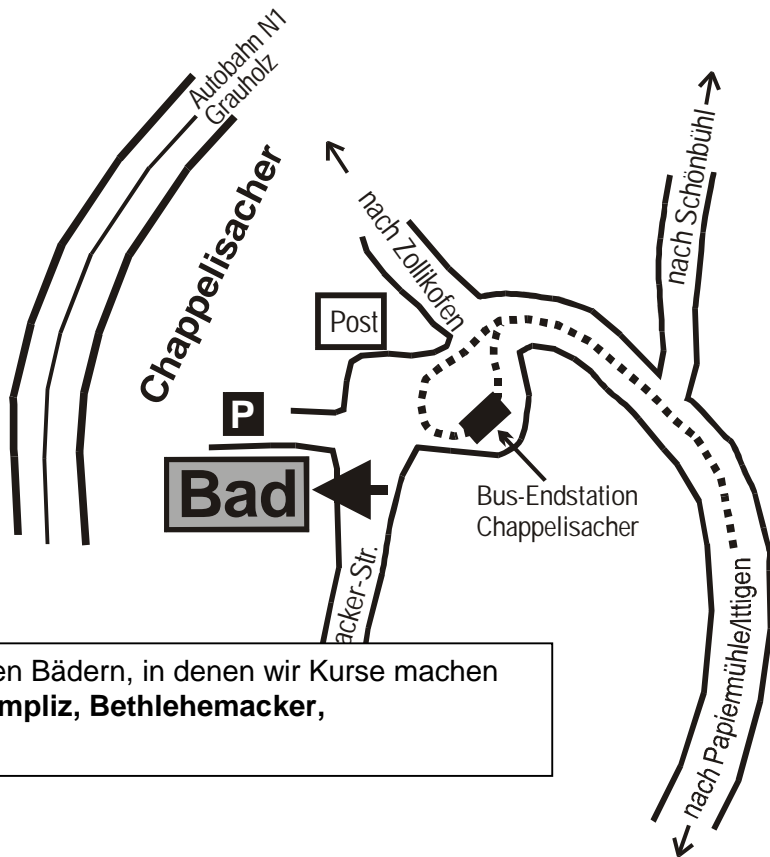

So finden Sie *Aqua-Gym*[®] in *Ittigen, Chappelisacher (Itt)*

Ortsbus ab Ittigen/Talgut-Zentrum oder Bus ab RBS-Haltestelle Papiermühle bis Endstation Kappelisacker fahren.

Das Bad ist unmittelbar bei der Bus-Endstation.

Mit dem Auto von Bern via Papiermühle/Ittigen Richtung Schönbühl nach Plan zum Bad fahren.

Von Urtenen/Schönbühl via Sand der Autobahn entlang nach Plan zum Bad fahren.

Von Münchenbuchsee/Zollikofen im Grauholz die Autobahn kreuzen und nach Plan zum Bad fahren.