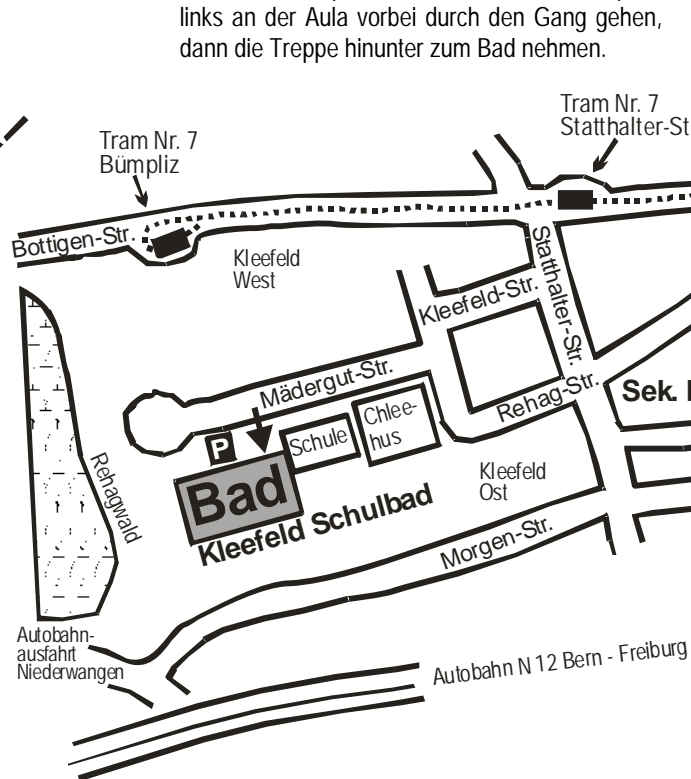

S-Bahn ab Bern oder Thörishaus: 6 Min.

Bus Nr. 27 ab Post Bümpliz: 8 Min.

Bus Nr. 29 ab Könz (Bahnhof): 9 Min.

Bus Nr. 29 ab Liebefeld (Sportweg): 12 Min.

Bus Nr. 29 ab Wabern (Morillon): 18 Min.

Mit dem Auto: Autobahn A 12 Bern-Freiburg, Ausfahrt Niederwangen nehmen und via zwei Kreisel und Hallmatt-Str. nach Plan zum Schulhaus fahren. Parkplätze vor der Schule. Das Bad befindet sich unter der Aula (Treppe abwärts vom Schulhausplatz)!

Kleefeld Schulbad (Kle)

Mädergutstrasse 58, 3018 Bern

Mit dem Tram Nr. 7 Richtung Bümpliz bis Haltestelle Statthalterstrasse fahren. Von dort in 5 Minuten via Kleefeldstrasse und Mädergutstrasse zum Primarschulhaus Kleefeld spazieren.

Mit dem Auto: Autobahnausfahrt Niederwangen benutzen und nach Plan zur Primarschule Kleefeld fahren. An der Mädergutstrasse (Blaue Zone!) oder beim Chleehus oder in der Einstellhalle Chleehus oder ab 17 Uhr vor dem Schulhaus parkieren.

Die Parkplätze vor der Siedlung Kleefeld West sind strikte für Anwohner reserviert!

Das Lehrschwimmbecken ist im Untergeschoss der Turnhalle, mit Blick zum Rehagwald auf der linken Strassenseite. (nicht zu verwechseln mit dem Quartierbad rechts der Strasse)!