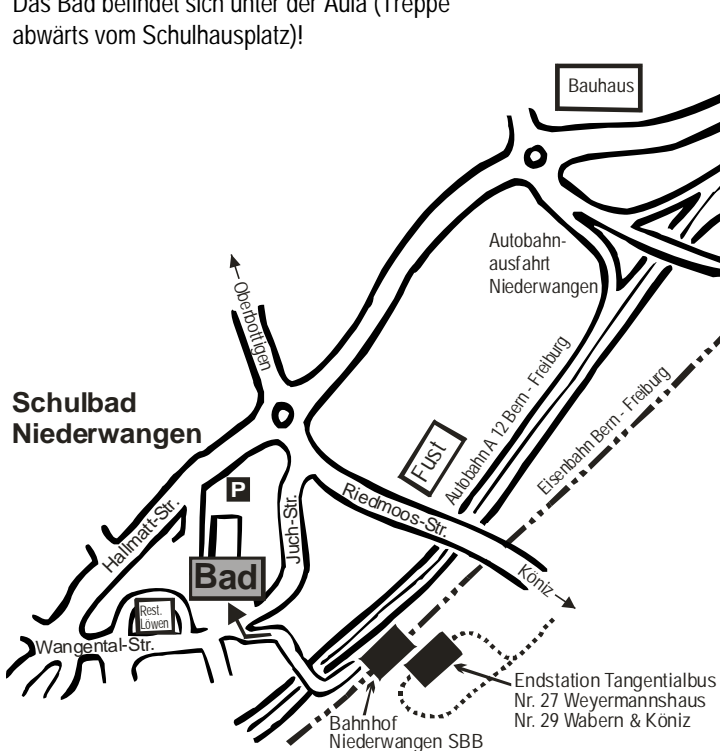

S-Bahn ab Bern oder Thörishaus: 6 Min.

Bus Nr. 27 ab Post Bümpliz: 8 Min.

Bus Nr. 29 ab Könz (Bahnhof): 9 Min.

Bus Nr. 29 ab Liebefeld (Sportweg): 12 Min.

Bus Nr. 29 ab Wabern (Morillon): 18 Min.

Mit dem Auto: Autobahn A 12 Bern-Freiburg, Ausfahrt Niederwangen nehmen und via zwei Kreisel und Hallmatt-Str. nach Plan zum Schulhaus fahren. Parkplätze vor der Schule. Das Bad befindet sich unter der Aula (Treppe abwärts vom Schulhausplatz)!

Kleefeld Schulbad (Kle)

Mädergutstrasse 58, 3018 Bern

Mit dem Tram Nr. 7 Richtung Bümpliz bis Haltestelle Statthalterstrasse fahren. Von dort in 5 Minuten via Kleefeldstrasse und Mädergutstrasse zum Primarschulhaus Kleefeld spazieren.

Mit dem Auto: Autobahnausfahrt Niederwangen benutzen und nach Plan zur Primarschule Kleefeld fahren. An der Mädergutstrasse (Blaue Zone!) oder beim Chleehus oder in der Einstellhalle Chleehus oder ab 17 Uhr vor dem Schulhaus parkieren.

Die Parkplätze vor der Siedlung Kleefeld West sind strikte für Anwohner reserviert!

Das Lehrschwimmbecken ist im Untergeschoss der Turnhalle, mit Blick zum Rehagwald auf der linken Strassenseite. (nicht zu verwechseln mit dem Quartierbad rechts der Strasse)!