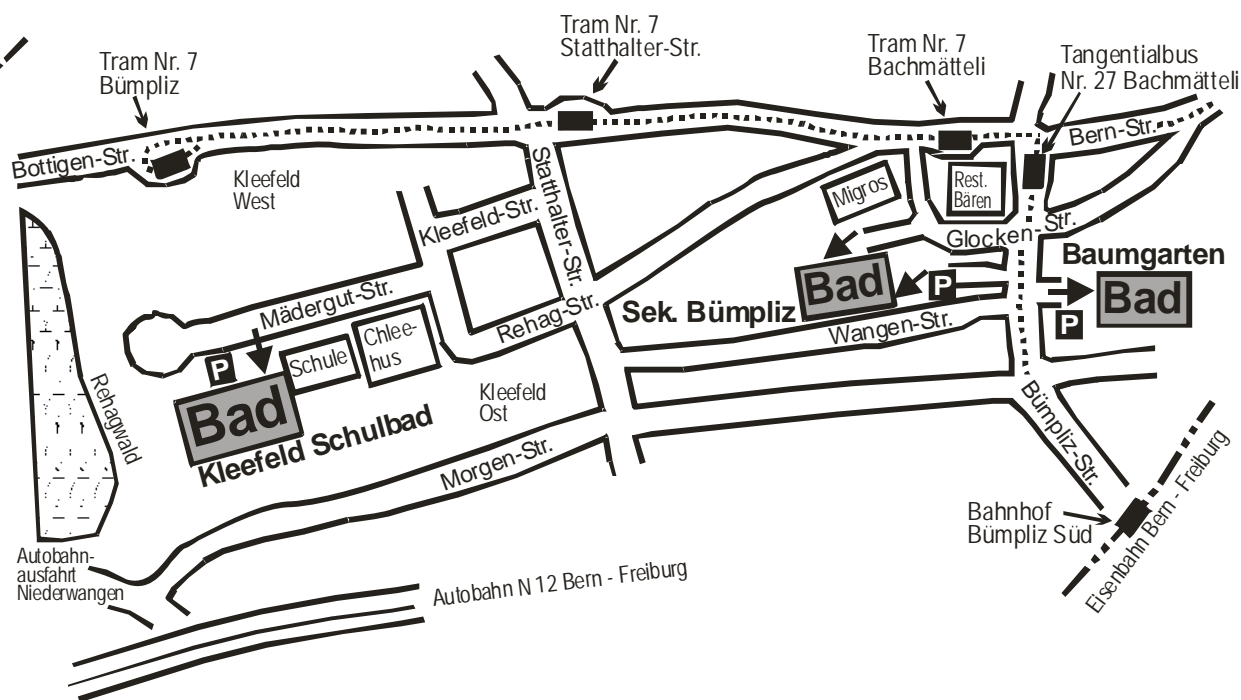

Sek. Bümpliz (Büm)

Bümplizstrasse 152, 3018 Bern

Mit dem Tram Nr. 7 (Bümpliz) oder 27 (Tangentialbus) bis Bachmätteli fahren. Von dort in 2 Minuten nach Plan via Glockenstrasse zum Sek.-Schulhaus spazieren.

Mit der S-Bahn S 1 vom Hauptbahnhof in 6 Minuten bis Bümpliz Süd fahren und in 5 Minuten zum Bad gehen.

Mit dem Auto: Autobahnausfahrt Niederwangen benutzen und nach Plan zum Bad fahren. An der Bümpliz-Str. oder an der Statthalter-Str. oder ab 17 Uhr vor dem Schulhaus parkieren.

Das Lehrschwimmbecken befindet sich im Untergeschoss unter der Turnhalle:

Von Seite Glockenstrasse die Rampe/Treppe zum Veloraum und zum Bad hinunter nehmen. Von Seite Bümpliz-Str. über den Schulhausplatz links an der Aula vorbei durch den Gang gehen, dann die Treppe hinunter zum Bad nehmen.