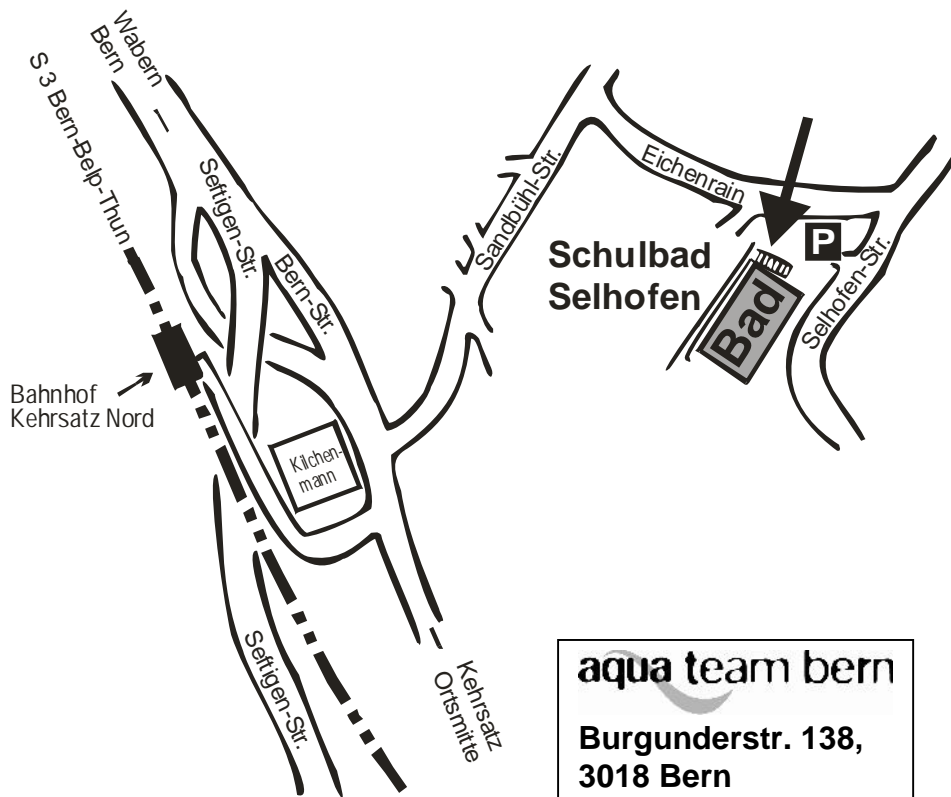

# So finden Sie Aqua-Gym® in Kehrsatz (Krs)

## Mit dem öffentlichen Verkehrsmittel:

**S3 Linie Biel-Bern-Belp-Thun** bis Kehrsatz Nord fahren und von dort nach Plan in rund 15 Minuten zum Bad spazieren.

## Mit dem Auto:

**Von Belp / Gürbetal / Längenberg** durch die Ortsumfahrung Kehrsatz fahren Richtung Bern. Am Ortsrand nach dem HiFi-Geschäft Kilchenmann rechts (erster Pfeil „Schulanlage Selhofen“) in die Sandbühl-Str. einbiegen. S. unten

**Von Bern** die Seftigen-Str. Richtung Wabern – Kehrsatz nehmen.

Vor der Ortseinfahrt die Abzweigung rechts Richtung „Kehrsatz/Längenberg“ nehmen (nicht die Ortsumfahrung). Nach der Unterführung links (erster Pfeil „Schulanlage Selhofen“) via Sandbühl-Str., rechts (zweiter Pfeil „Schulanlage Selhofen“) Eichenrain und rechts Selhofen-Str. zum Parkplatz des Schulhauses fahren (Haus „Poseidon“). Treppe aufwärts, links, der Turnhalle entlang zum Schulhausplatz. Das Bad ist links im Untergeschoss der Turnhalle.