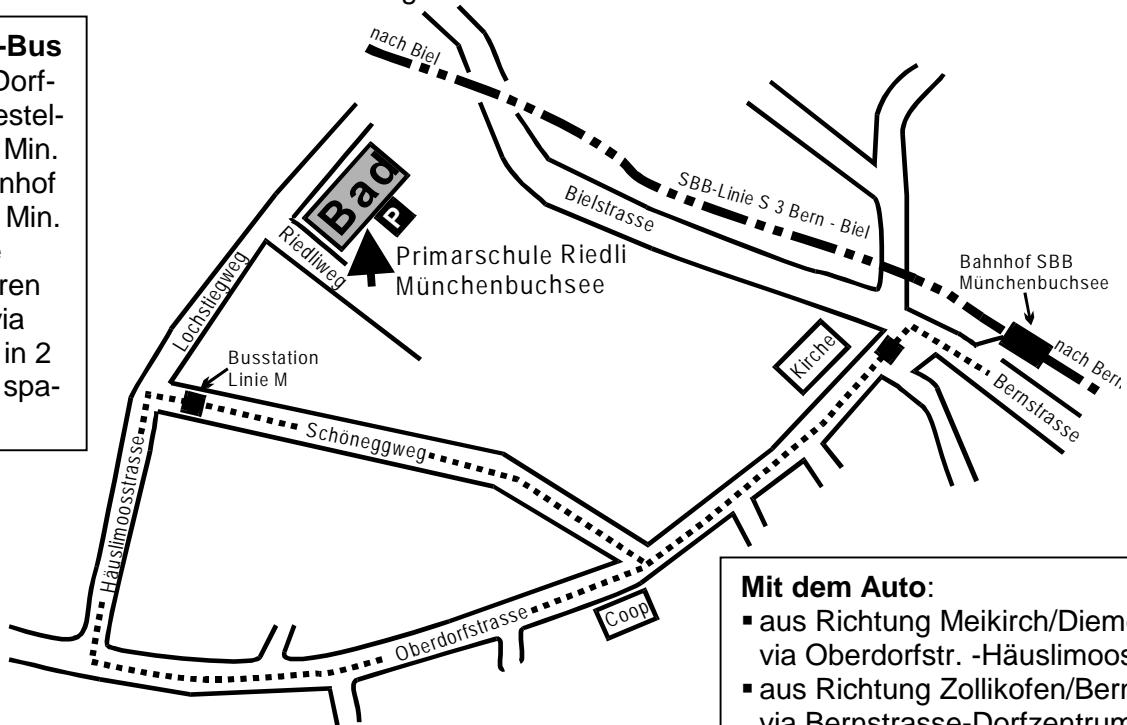

So finden Sie Aqua-Gym® in Münchenbuchsee (Mbu)

Primarschule Riedli, Riedliweg (nicht zu verwechseln mit dem Schulheim Mätteli am Schöneggweg).
Das Lehrschwimmbecken befindet sich im Erdgeschoss neben der Turnhalle.

Mit dem Orts-Bus

Linie M vom Dorfzentrum (Haltestelle Kirche) in 5 Min. oder vom Bahnhof Zollikofen in 9 Min. zur Haltestelle Schönegg fahren und von dort via Lochstieggweg in 2 Min. zum Bad spazieren.

Mit dem Auto:

- aus Richtung Meikirch/Diemerswil:
via Oberdorfstr. -Häuslimoosstr.
- aus Richtung Zollikofen/Bern:
via Bernstrasse-Dorfzentrum
- aus Richtung Schüpfen:
via Bielstrasse-Dorfzentrum

Auf den Schulhausplatz parkieren.